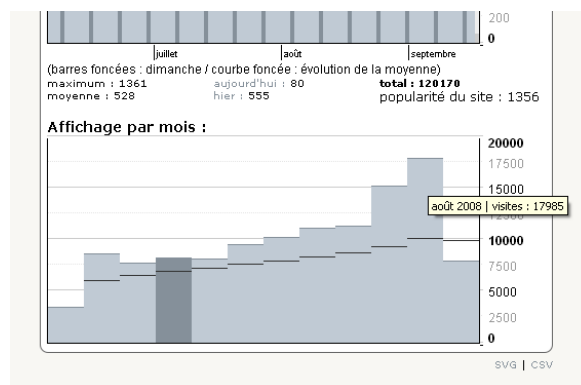

Quelques chiffres

- ❑ 3000 visiteurs mensuels en 2006, plus de 18000 aujourd'hui, en augmentation.
- ❑ C'est grâce essentiellement :
  - À l'expansion du web
  - À l'évolution technique
  - À l'implication de nombreux acteurs
- ❑ Quelques statistiques :
  - 1048 articles en ligne
  - 131 brèves (« actus »)
  - 47 contributeurs actifs
  - une lettre mensuelle automatique (100 inscrits)

Evolution des visites

- ❑ En août : **17985 visites**, en moyenne 528 par jour.